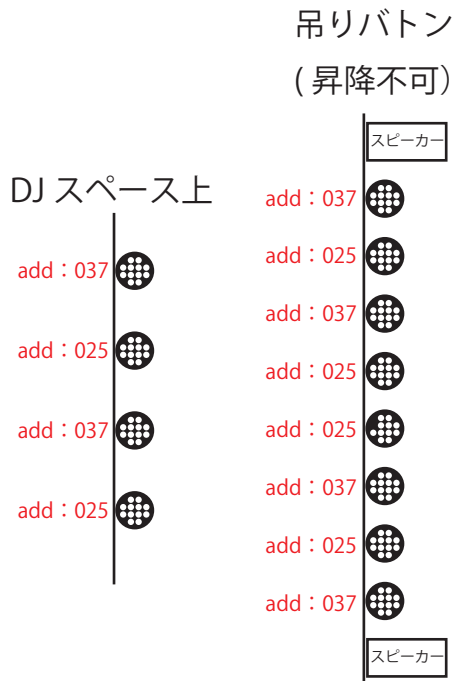

うめきた ROOTS 照明資料

LED PAR ライト ×20 台
STAGE EVOLUTION / LED PAR 12 IR

※ALL 12ch モード

- | | |
|---------|------------------|
| 1. ディマー | 7. アンバー |
| 2. ストロボ | 8. UV |
| 3. 赤 | 9. カラーマクロ |
| 4. 緑 | 10. オートプログラム |
| 5. 青 | 11. オートプログラムスピード |
| 6. 白 | 12. プリセット色温度 |

▼ サス用

Silver Star /ECLIPSE 250SD ×1 台

※1ch モード ※レンズ 19°

▲ SS 用

ADJ / PAR Z100 3K ×4 台

※1ch モード

add : 003

add : 005