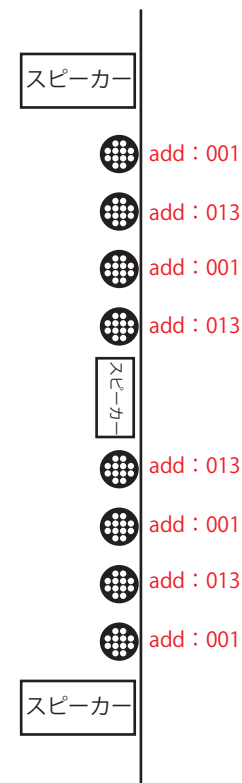

LED PAR ライト ×20 台
STAGE EVOLUTION / LED PAR 12 IR

※ALL 12ch モード

1. ディマー	7. アンバー
2. ストロボ	8. UV
3. 赤	9. カラーマクロ
4. 緑	10. オートプログラム
5. 青	11. オートプログラムスピード
6. 白	12. プリセット色温度

▼ サス用

Silver Star /ECLIPSE 250SD ×1 台

※1ch モード ※レンズ 19°

▲ SS 用

ADJ / PAR Z100 3K ×4 台

※1ch モード

add : 003

add : 005

吊りボタン
(昇降不可)