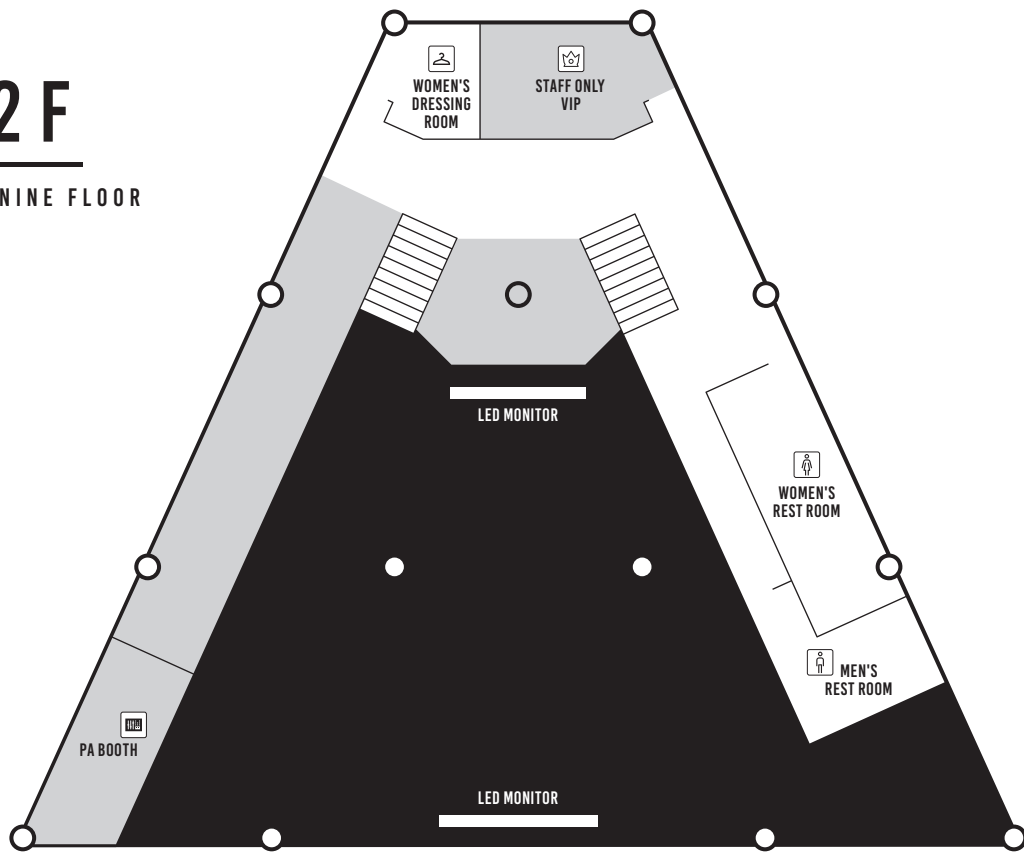

通常利用時のご利用範囲の図※グレーの部分は通常利用では立ち入り禁止エリアとなっています

2F

MEZZANINE FLOOR

1F

MAIN FLOOR