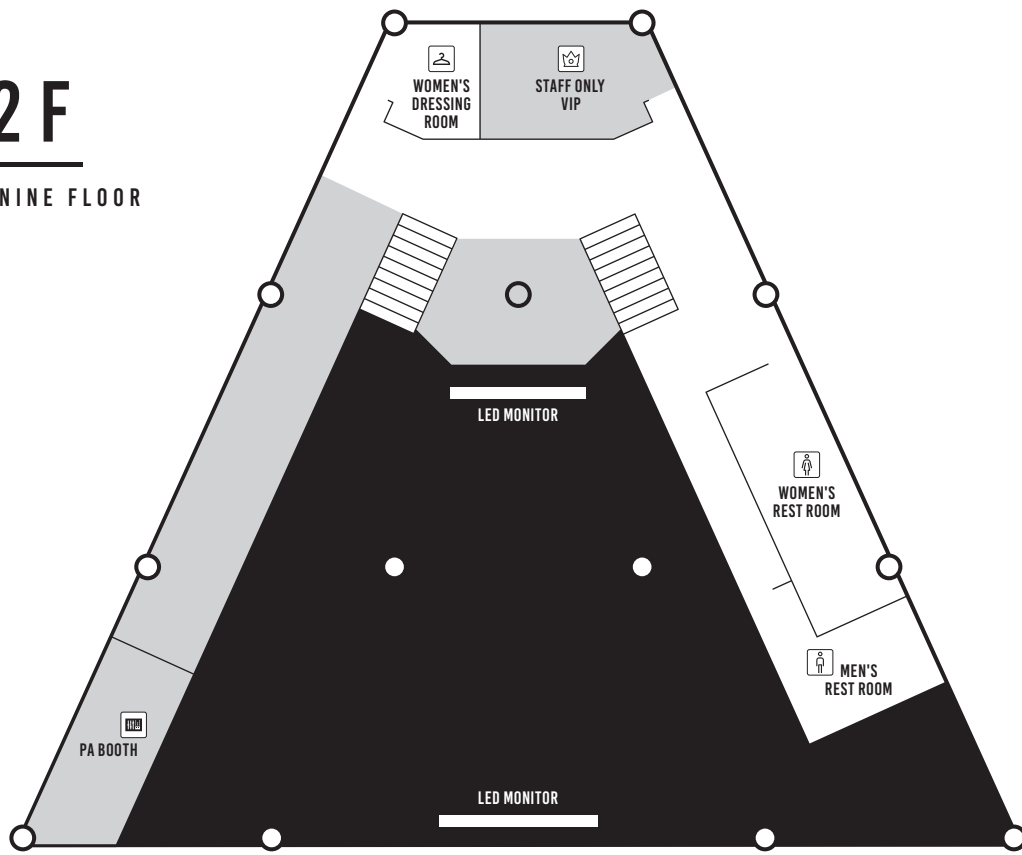

通常利用時のご利用範囲の図※グレーの部分は通常利用では立ち入り禁止エリアとなっています

## 2F

MEZZANINE FLOOR

## 1F

MAIN FLOOR